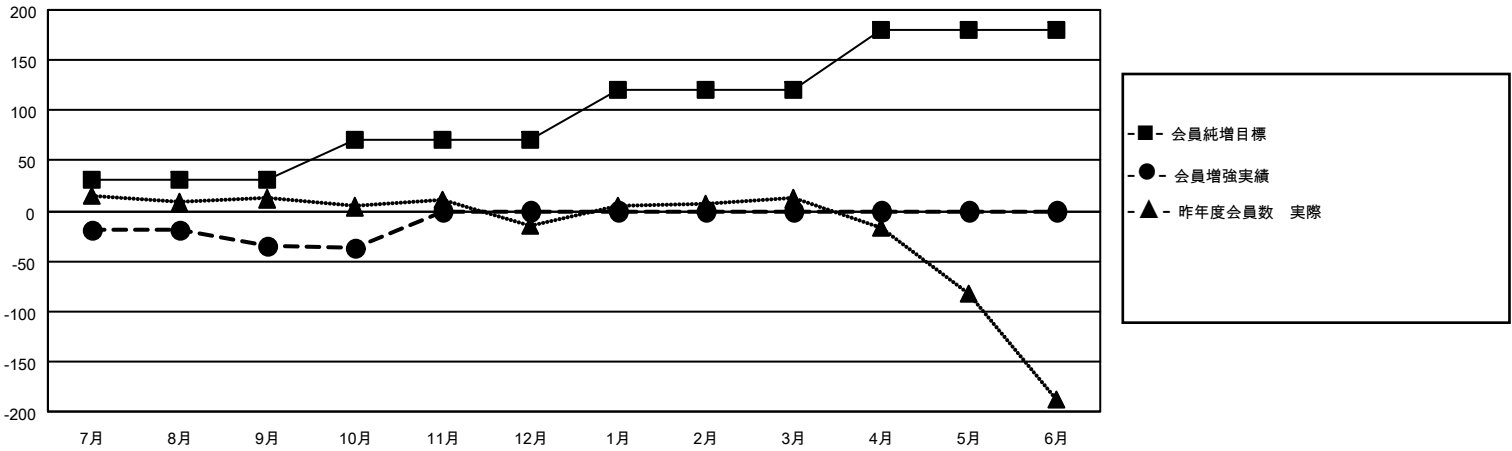

MONTHLY MEMBERSHIP PROGRESS REPORT

地域 JAPAN

District 333 C

Results as of: 10/31/2020

クラブ			
結果：2020-2021			
四半期	新クラブ目標	新クラブ	解散クラブ
7月/8月/9月	0	0	0
10月/11月/12月	0	0	1
1月/2月/3月	0	0	0
4月/5月/6月	0	0	0

名			
結果：2020-2021			
四半期	会員純増目標	会員増強実績	退会者(転籍を含む)実際
7月/8月/9月	30	38	70
10月/11月/12月	40	12	13
1月/2月/3月	50	0	0
4月/5月/6月	60	0	0

新クラブ目標及び実績累計

会員目標及び実績累計

解散クラブ: 1	29 CLUBS OF 120 一名以上の新会員を登録	男女別	
		男性	2,380 (79.68%)
		女性	607 (20.32%)
退会者	会員累計データを見るには、ここをクリック	世帯主/家族会員合計	703
物故会員 9		国際会費半額の家族会員	386
クラブ解散 0			
その他 74			
合計 83			